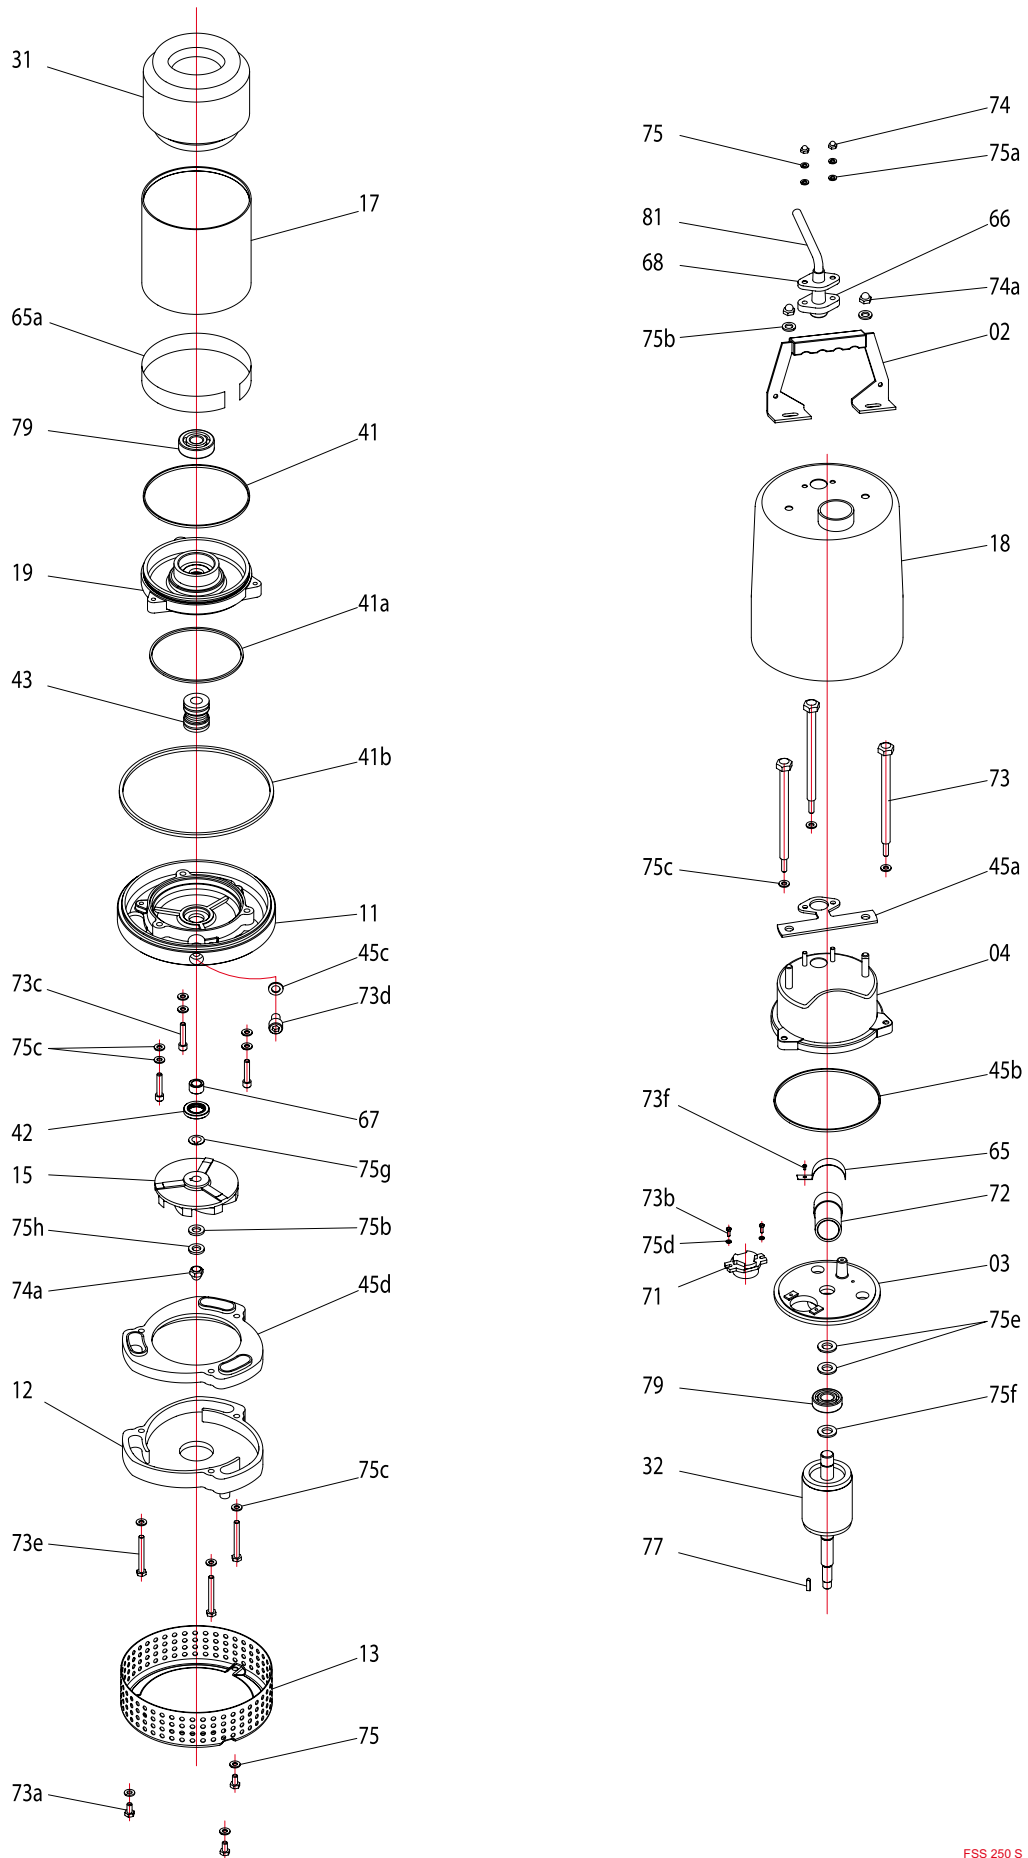

Type	A	B	C	D
FSS 250 S	334	293	72	184

Index	Code NO	Description	Q'ty	Size	Material
02	02434	Handle	1		SUS-304
03	0336FS-0075	Switch plate	1		FC-20
04	0443FS-0075	Motor cover	1		SUS-304
11	1143FSS0075	Seal bracket	1		SUS-304
12	1243FS-0075	Inlet plate	1		SUS-304
13	13435505007	Strainer	1	5.5MM*50*176	SUS-304
15	1543FSS0075084	Impeller	1	84*11	SUS-304
17	1743125095	Motor frame	1	125*95H	SUS-304
18	1843FS-0040	Outer case	1		SUS-304
19	1943FSS0040	Bearing bracket	1		SUS-304
31	311240203E3-B	Stator	1	125*60*30L 230V	
32	321FS-0040-1	Shaft/Rotor without Bearing	1	125*60*30L	
41	411026-01	O'ring	1	2.62MM*120.3	N-70
41a	411031-01	O'ring	1	3.1MM*104.4	N-70
41b	411026-03	O'ring	1	2.62MM*165	N-70
42	4214316-02	Oil seal	1	15MM-30*5	SUS-304
43	432214-4	Mech.seal	1	Double 14-4 SIC/SIC VS CM/CB	
45a	451FS-007510	Gasket	1		N-70
45b	452FS-015010	Gasket	1		N-70
45c	459010	Gasket	1		N-70
45d	454FSS004014	Volute liner	1		NBR
65	65312	Shim	1	57MM	
65a	6531114	Shim	1	14MM	
66	66715085	Cable gland	1		
67	674315-01	Shaft sleeve	1	15mm*11*1.05T	SUS-304
68	68431	Gland Holder	1		SUS-304
71	7127-03	Thermal protector	1	KA112 BBXL04	
72	721350012	Capacitor	1	350V*12UF	
73	73436061131	Screw	3	Flat hex.M6*113	SUS-304
73a	73431050121	Screw	3	Flat hex.M5*12	SUS-304
73b	73303040121	Screw	2	Round crossM4*12	SC
73c	73432060301	Screw	3	Socket hex.M6*30	SUS-304
73d	73432100161	Screw	1	Socket hex.M10*16	SUS-304
73e	73431060401	Screw	3	Flat hex.M6*40	SUS-304
73f	73303040081	Screw	1	Round crossM4*8	SC
74	7424305	Nut	2	M5	SUS-304
74a	7424308	Nut	3	M8	SUS-304
75	753430005-01	Spring washer	5	M5	SUS-304
75a	752430005	Washer	2	M5	SUS-304
75b	752430008-01	Washer	3	M8*19*1.1T	SUS-304
75c	753430006-01	Spring washer	12	M6	SUS-304
75d	752300004-01	Washer	2	M4	SC
75e	751306202	Wave washer	2	6202	SC
75f	752306202-01	Washer	1	6202	SC
75g	755430012-01	Washer	2	M12	SUS-304
75h	753430008-01	Spring washer	1	M8	SUS-304
77	772431-01	Key	1	4*4*10	SUS-304
79	79362021	Bearing	2	6202	
81	81081031004112	Cable	1	H07RN-F 1.0*3C*10M	
Remarks					
		O'ring & Gasket sets	1		