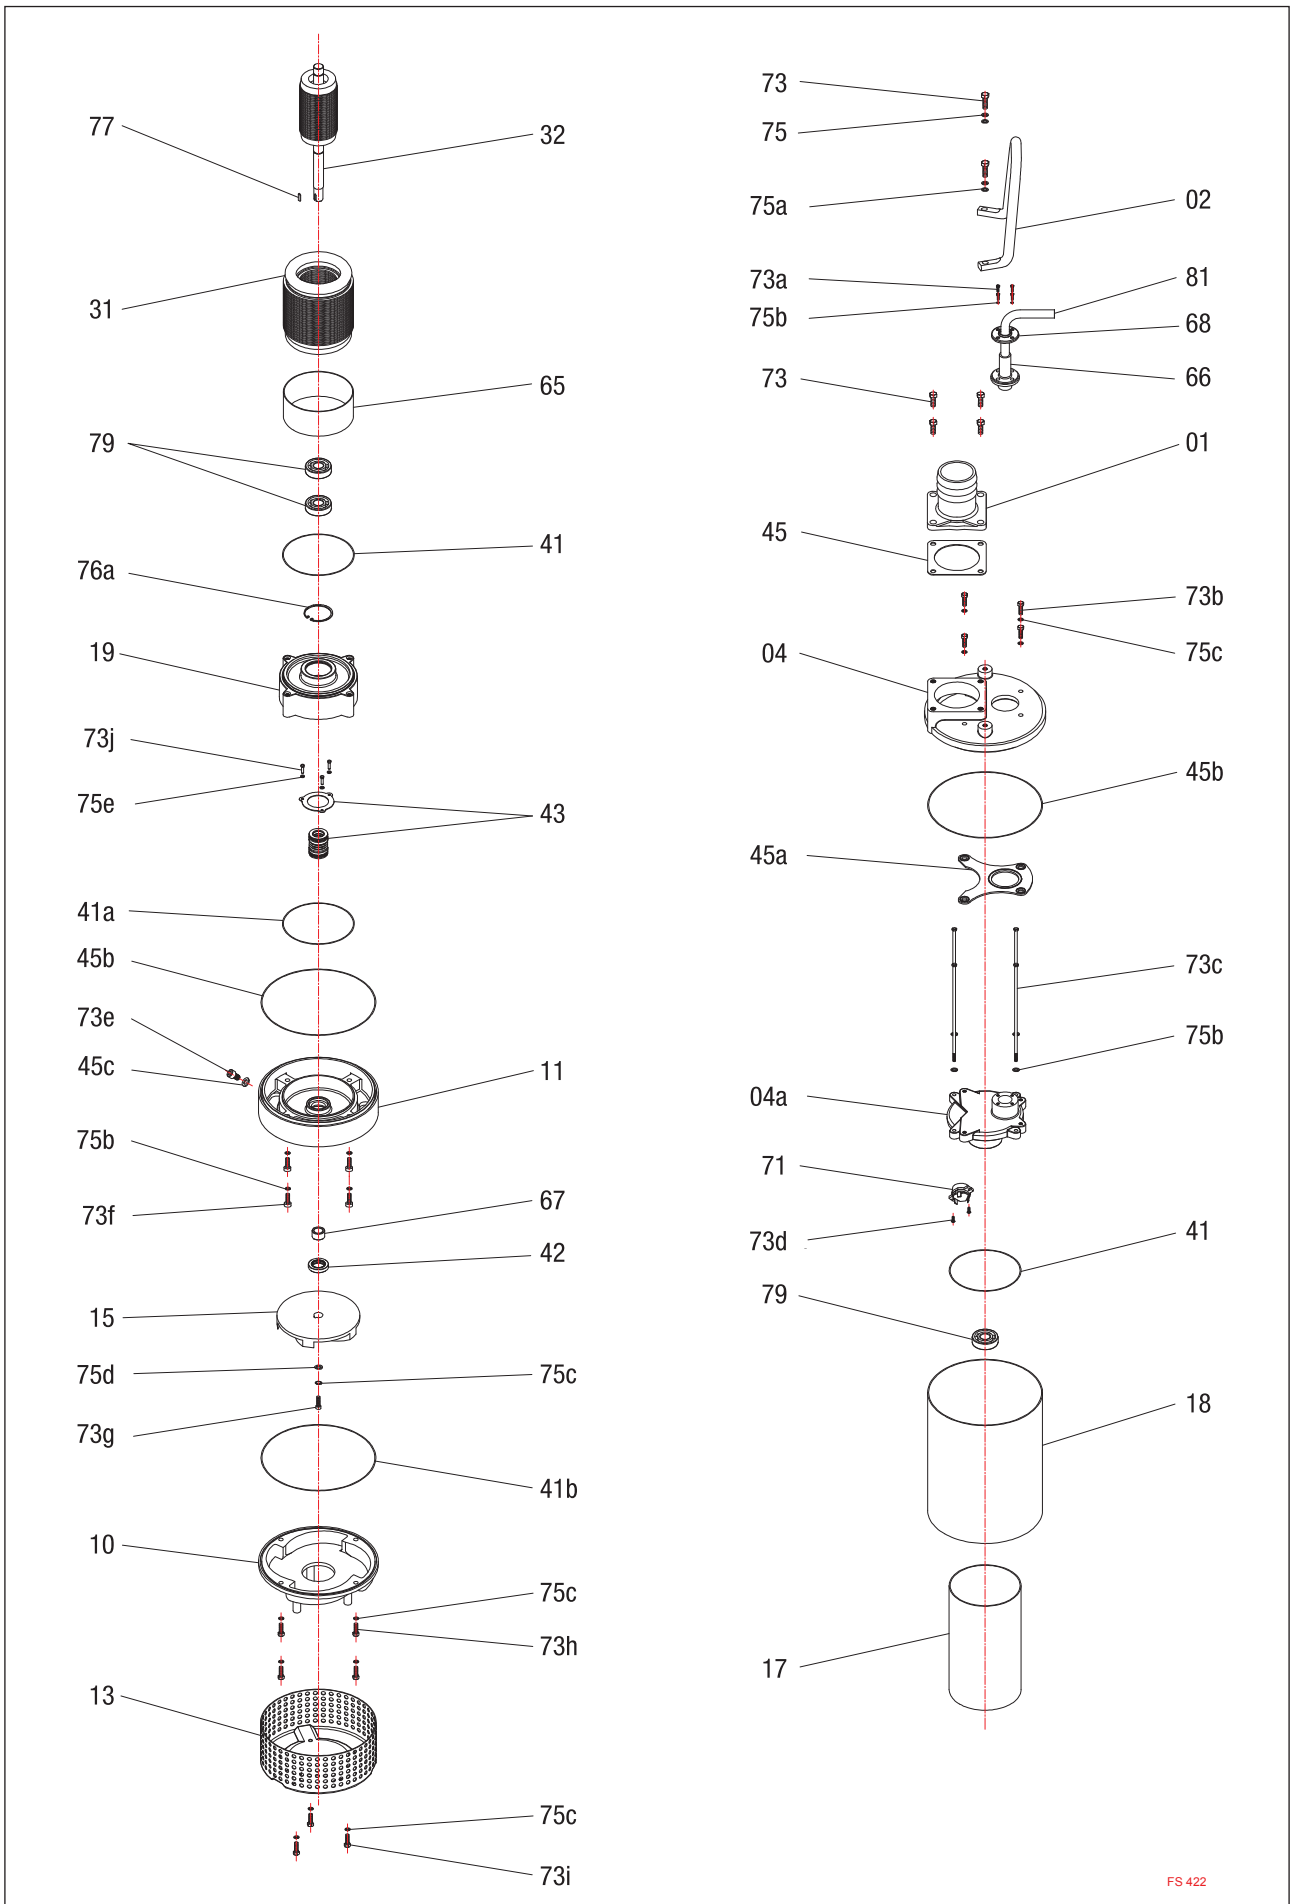

Type	A	B	C	D
FS 422	600,5	495,5	95	240

Index	Code NO	Description	Q'ty	Size	Material
01	01360841	Discharge head	1	4"	FC-20
02	02303	Handle	1		SC
04	00436FS0375NF	Upper cover	1		FC-20
04a	00436FS0375N	Upper cover	1		FC-20
10	1036FS0375N	Pump casing	1		FC-20
11	1136FS0375N	Seal bracket	1		FC-20
13	13430908009	Strainer	1		SUS-304
15	1541SD0225120	Impeller	1		
17	1743140255	Motor frame	1	140*255H*2T	SUS-304
18	1843FS-0225	Outer case	1	226*289H	SUS-304
19	1936FS0375N	Bearing bracket	1		FC-20
31	313440308F6	Stator	1	140*75*80L	
32	323SD0225	Shaft/Rotor without Bearing	1	75*80L	
41	411026-04	O'ring	2	2.62MM*139.3	N-70
41a	411031-06	O'ring	1	3.1MM*144.4	N-70
41b	411031-04	O'ring	1	3.1MM*220	N-70
42	4214325-01	Oil seal	1	25MM-40*8	SUS-304
43	432220-01	Mech.seal	1	ED*560*M20	
45	455FS-022510	Gasket	1		N-70
45a	451FS0375N10	Gasket	1		N-70
45b	456FS-022510	Gasket	2		N-70
45c	459010	Gasket	1		N-70
65	6531160B	Shim	1	60H*1T*438L	SC
66	66VR	Cable gland	1		
67	674325-03	Shaft sleeve	1	25MM*18*15H	SUS-304
68	68432	Gland Holder	1		SUS-304
71	7128-04	Thermal protector	1	KA313 GCWN103	
73	73431100301	Screw	6	Flat hex. M10*30	SUS-304
73a	73432060161	Screw	4	Socket hex. M6*16	SUS-304
73b	73431080251	Screw	4	Flat hex. M8*25	SUS-304
73c	73436062851	Screw	4	Flat hex. M6*285L	SUS-304
73d	73433040121	Screw	2	Cross M4*12	SUS-304
73e	73432100161	Screw	1	Socket hex. M10*16	SUS-304
73f	73432060351	Screw	4	Socket hex. M6*35	SUS-304
73g	73432080201	Screw	1	Socket hex. M8*20	SUS-304
73h	73431080251	Screw	4	Flat hex. M8*25	SUS-304
73i	73431080151	Screw	3	Flat hex. M8*15	SUS-304
73j	73431050121	Screw	3	Flat hex. M5*12	SUS-304
75	753430010-01	Spring washer	2	M10 3/8"	SUS-304
75a	752430010-01	Washer	2	M10*22*1T	SUS-304
75b	753430006-01	Spring washer	12	M6 1/4"	SUS-304
75c	753430008-01	Spring washer	12	M8 5/16"	SUS-304
75d	752430008-01	Washer	1	M8*19*1.1T	SUS-304
75e	753430005-01	Spring washer	3	M5 3/16"	SUS-304
76	7630RTW52	C'ing	1		SUS-304
77	771432-01	Key	1		SUS-304
79	79363041	Bearing	3	6304	
81	8108154200132-1	Cable	1		