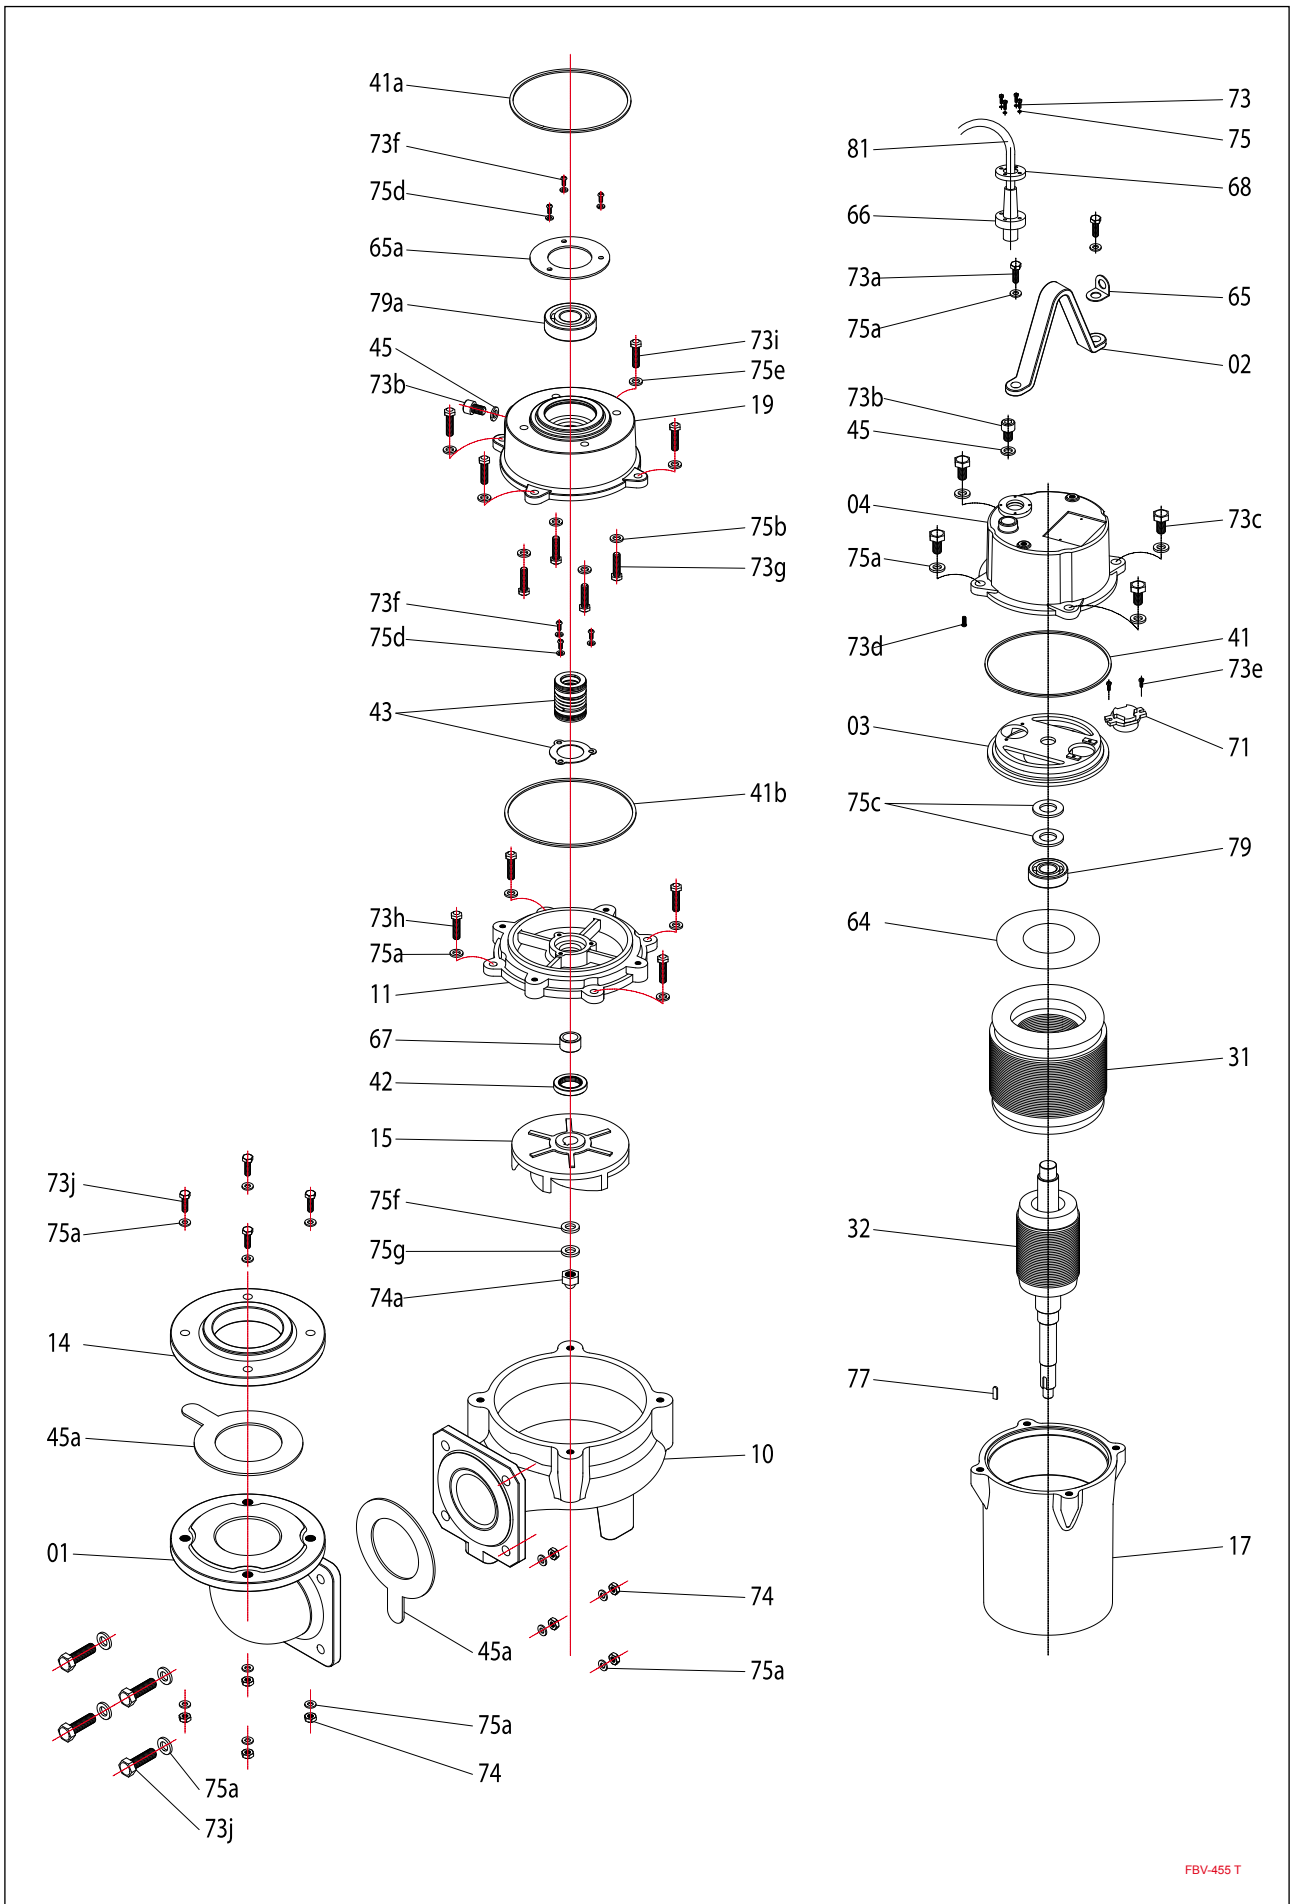

Type	A	B	C	D
FBV 455 T	697	532	152	462

Index	Code NO	Description	Q'ty	Size	Material
01	01360764	Discharge head	1		FC-20
02	02355	Handle	1		FCD-45
03	0336FBV0375	Switch plate	1		FC-20
04	0436BV0550	Upper cover	1		FC-20
10	1036FBV0375	Pump casing	1		FCD-45
11	1136BV-0550	Seal bracket	1		FC-20
14	1436083	Flange	1	4"	FC-20
15	1536BV-0550158	Impeller	1	158*20	FC-20
17	1736160265	Motor frame	1		FC-20
19	1936FBV0375	Bearing bracket	1		FC-20
31	313440514F6	Stator	1	160*82*140L	
32	323BV0550	Shaft/Rotor without Bearing	1		
41	411031-07	O'ring	1	3.1MM*155	N-70
41a	411031-03	O'ring	1	3.1MM*150	N-70
41b	411031-10	O'ring	1	3.1MM*168	N-70
42	4214325-01	Oil seal	1	25MM-40*8	
43	432225-01	Mech.seal	1	Double 25 SIC/SIC/NBR VS CM/CB/	
45	459010	Gasket	2		N-70
45a	455FBV037510	Gasket	2		N-70
64	64901158A	Insulating sheet	1		
65	65304	Shim	1		SC
65a	65433	Shim	1		SUS-304
66	66715125	Cable gland	1	12.5MM	NBR
67	674325-02	Shaft sleeve	1	25MM*20*20H	
68	68432	Gland Holder	1		SUS-304
71	7128-05	Thermal protector	1	KA314 HKXL00	
73	73432060161	Screw	4	Socket hex. M6*15	SUS-304
73a	73431100251	Screw	2	Flat hex. M10*25	SUS-304
73b	73432100161	Screw	2	Socket hex. M10*16	SUS-304
73c	73431100251	Screw	4	Flat hex. M10*25	SUS-304
73d	73303040081	Screw	1	Round cross M4*8	SC
73e	73433040121	Screw	2	Cross M4*12	SUS-304
73f	73431050121	Screw	6	Flat hex. M5*12	SUS-304
73g	73431080251	Screw	4	Flat hex. M8*25	SUS-304
73h	73431100401	Screw	4	Flat hex. M10*40	SUS-304
73j	73431080301	Screw	4	Flat hex. M8*30	SUS-304
73j	73431100501	Screw	8	Flat hex. M10*50	SUS-304
74	7414310	Nut	8	M10	SUS-304
74a	7434312	Nut	1	M12	SUS-304
75	753430006-01	Spring washer	4	M6	SUS-304
75a	753430010-01	Spring washer	30	M10	SUS-304
75b	756300008-01	Washer	4	M8	SC
75c	751306304	Wave washer	2	6304	SUS-304
75d	753430005-01	Spring washer	6	M5	SUS-304
75e	753430008-01	Spring washer	4	M8	SUS-304
75f	752430014-01	Washer	1	M12*27*3T	SUS-304
75g	753430012-01	Spring washer	1	M12	SUS-304
75h	752430010-01	Washer	16	M10*22*1T	SUS-304
75i	757300004	Spring washer	1	M4	SC
77	771432-06	Key	1	4.8*5*25	SUS-304
79	79363041	Bearing	1	6304	
79a	79363061	Bearing	1	6306	
81	8108254200132-1	Cable	1	H07RN-F 2.5*4C*20M	
Remarks					
		O'ring & Gasket sets	1		